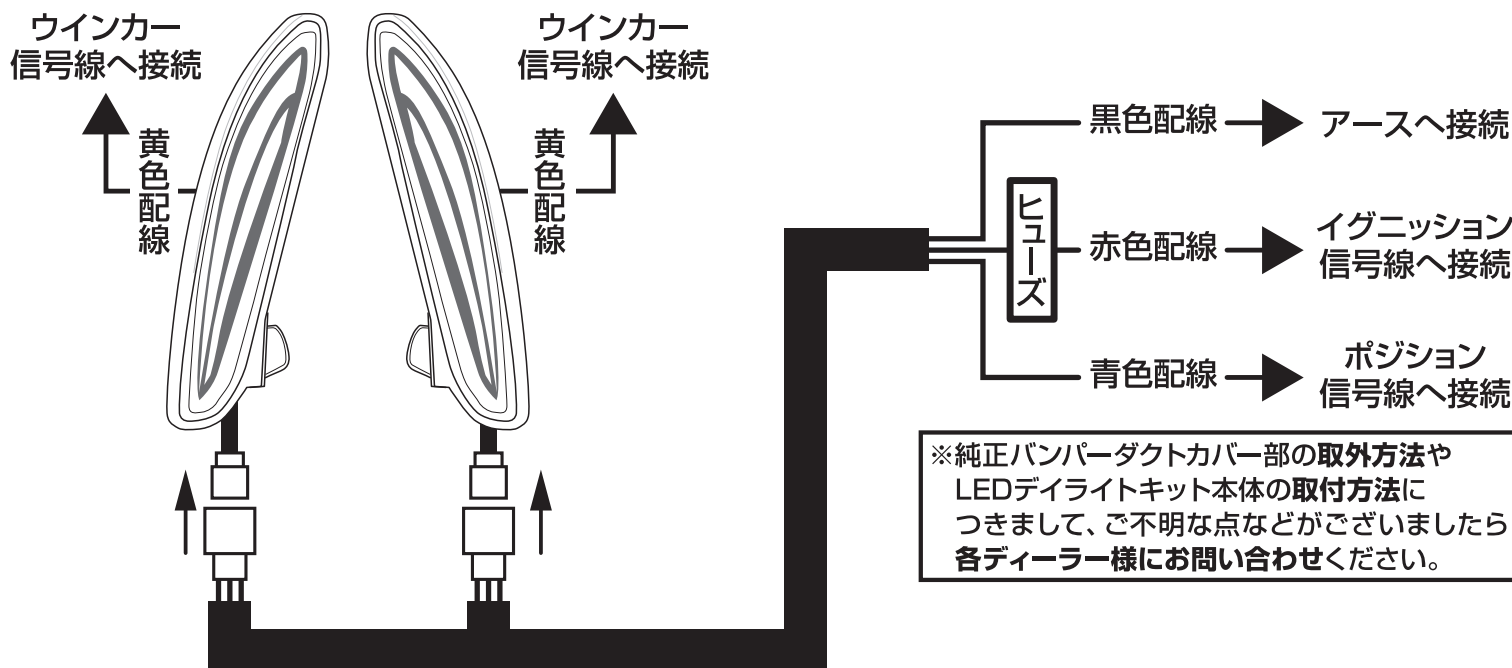

配線・取扱説明書

●安全にご使用頂く為に(取付・ご使用前に必ずお読みください)

この度は【LEDデイトライトキット ハリアー(MXUA/AXUH80・85)】をお買い上げ頂きまして、誠に有難うございました。
正しく安全にお取り付け・ご使用いただく為に、事前に以下文書をよくお読みください。

- 本製品は純正部品ではございません。
- 本製品は【ハリアー(MXUA/AXUH80・85)】専用です。
該当車以外には使用しないでください。
- 取付前に点灯確認を行い、問題無く動作することを確認してください。
- 施工に必要なギボシ、エレクトロタップなどは付属しません。
- 車体配線の電流値をテスターで確認し
確実に動作する箇所に接続してください。
- 配線色は入荷時期により異なる場合があります。
- 施工時はショートなどの事故が起こらないように細心の注意を払い
慎重に作業してください。
- 本製品を装着する際には、必ずエンジンを止め、サイドブレーキを
引いた状態で行ってください。
- ご不明な点はお近くの専門店様にご相談ください。

●配線内容(接続例)

※作業を始める前に必ずバッテリーのマイナス端子を外してください

※純正バンパーダクトカバー部の取外方法やLEDデイトライトキット本体の取付方法につきまして、ご不明な点などがございましたら各ディーラー様にお問い合わせください。

●警告・注意

- お客様ご本人又は第三者が、この本製品の誤った使用や、その使用中に生じた故障、その他の不具合によって受けられた損害について弊社は一切その責任を負いかねますので、予めご了承ください。
- 本製品は改造自動車に適合するものではありません。改造自動車に装着する場合は、法令で定められた改造申請などの届け出をして検査合格後にご使用ください。その際、自動車が損害する事がありましても、弊社一切その責任を負いかねますので、予めご了承ください。
- 本製品に改造などを加え、指定車両以外の自動車に取り付けて発生する不具合・自動車の損傷につきまして、弊社一切その責任を負いかねます。
- 本製品は、改良の為、予告なく変更する場合があります。
- 本製品の取り付け、取り外し、使用中における事故・破損・損害などにつきまして、弊社一切の責任、保障を負いかねます。
- 本製品を第三者へ譲渡する場合は、必ず本書も一緒にお渡してください。
- 販売店様がお取付けされた場合は、必ず本書をお客様にお渡しください。
- 本製品の取り付け、ご使用は自己責任にてお願い致します。
- 取付後の返品、交換には応じられません。また如何なる場合も施工などの費用請求には応じられません。
- 製品に不備がない場合の事故や損害に関しまして弊社では責任を負いません。